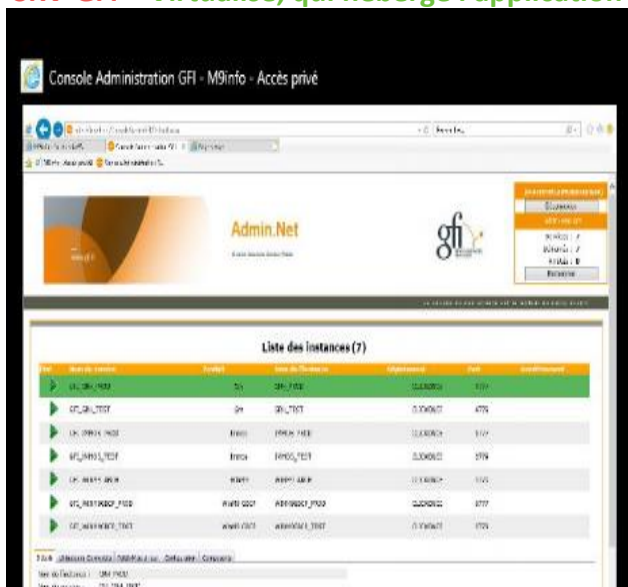

Liste des serveurs en fonction =

●	<u>00961-99</u> HYPER-V	Administrateur OFDTINTRA	
●	<u>00961-100</u> SRV-AD	Administrateur OFDTINTRA	
●	<u>00961-101</u> SRV-GFI	Administrateur OFDTINTRA	
●	<u>00961-102</u> SRV-PMB	Administrateur OFDTINTRA	
●	<u>00961-130</u> SRV-FILE	Administrateur OFDTINTRA	

Hyper-V= Physique, où il y a les VMs

Ordinateurs virtuels						
Nom	État	Utilisation d...	Mémoire affectée	Temps d'activité	Statut	Version de
 pfSense	Exécution	0 %	2048 Mo	3.02:40:10		9.0
 SRV-AD	Exécution	1 %	8192 Mo	3.02:26:40		9.0
 SRV-FILE	Exécution	0 %	8192 Mo	3.02:39:10		9.0
 SRV-GFI	Exécution	0 %	16384 Mo	3.02:24:58		9.0
 SRV-LINUX	Exécution	0 %	3072 Mo	3.02:40:10		9.0

SRV-PMB	Exécution	8 %	12288 Mo	3.01:53:44	9.0
Win10-Darkweb	Désactivé				9.0

SRV-AD = Virtualisé, qui fait AD, DHCP

SRV-GFI = Virtualisé, qui héberge l'application GFI

SRV-PMB = Virtualisé, où il y a l'application WampManager