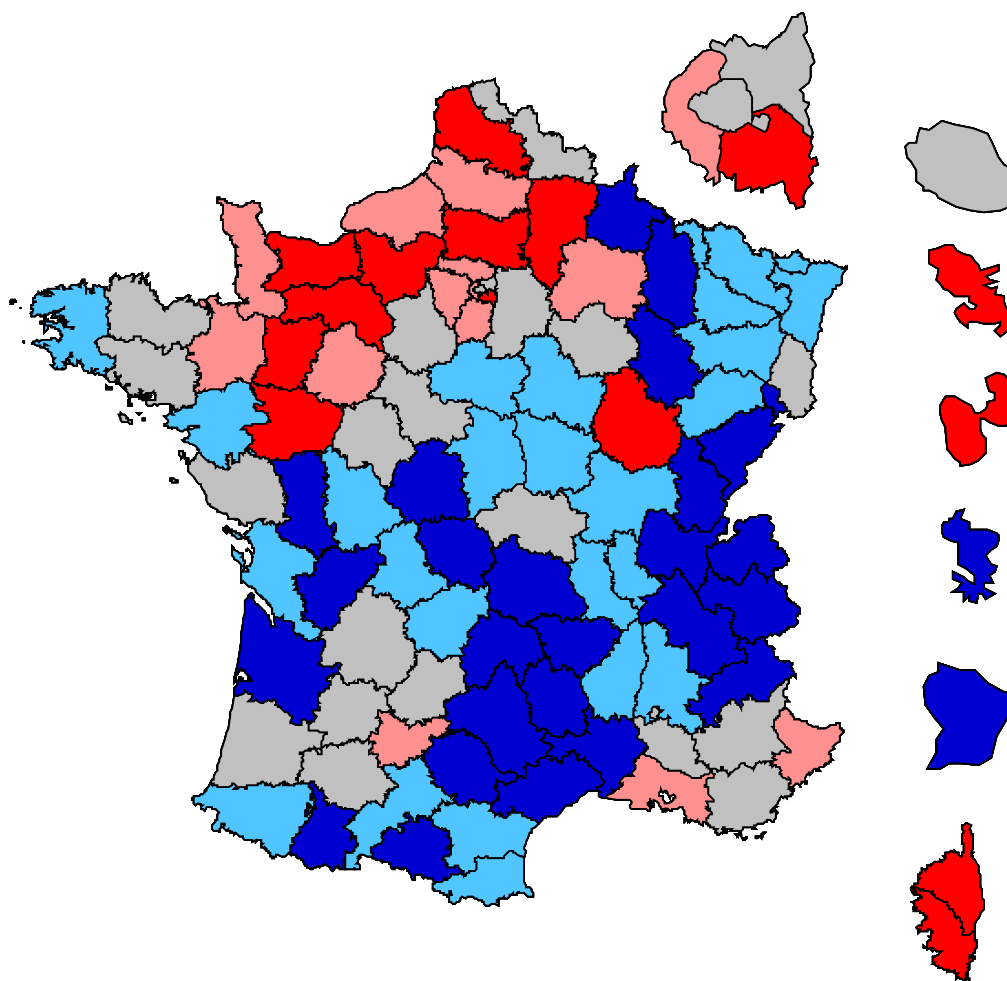

## LES CARTES

### Nombre de mises réalisées en paris hippiques sur Internet en 2017

- Valeur supérieure de plus de 25 % à la moyenne nationale
- Valeur de 10 % à 25 % supérieure à la moyenne nationale
- Valeur dans la moyenne nationale à plus ou moins 10 %
- Valeur de 10 % à 25 % inférieure à la moyenne nationale
- Valeur inférieure de plus de 25 % à la moyenne nationale