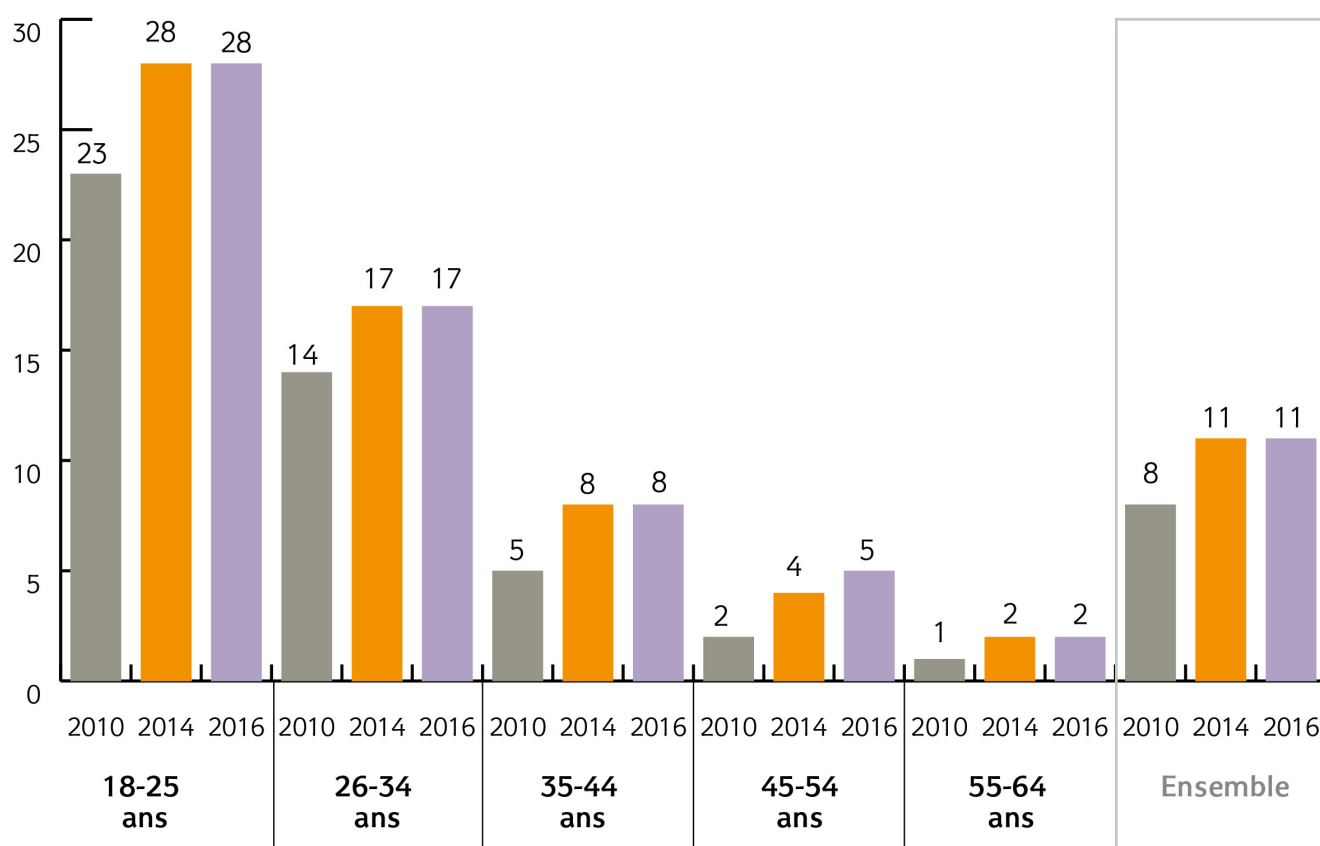

Évolution de l'usage actuel de cannabis entre 2010 et 2016 selon l'âge (%) - 23.06.2017

Sources : Baromètres santé 2010, 2014, 2016, Santé publique France, exploitation OFDT

[Tendances n° 119 - Cannabis : usages actuels en population adulte - Résultats de l'enquête Baromètre santé 2016]

[Accéder aux autres infographies](#)