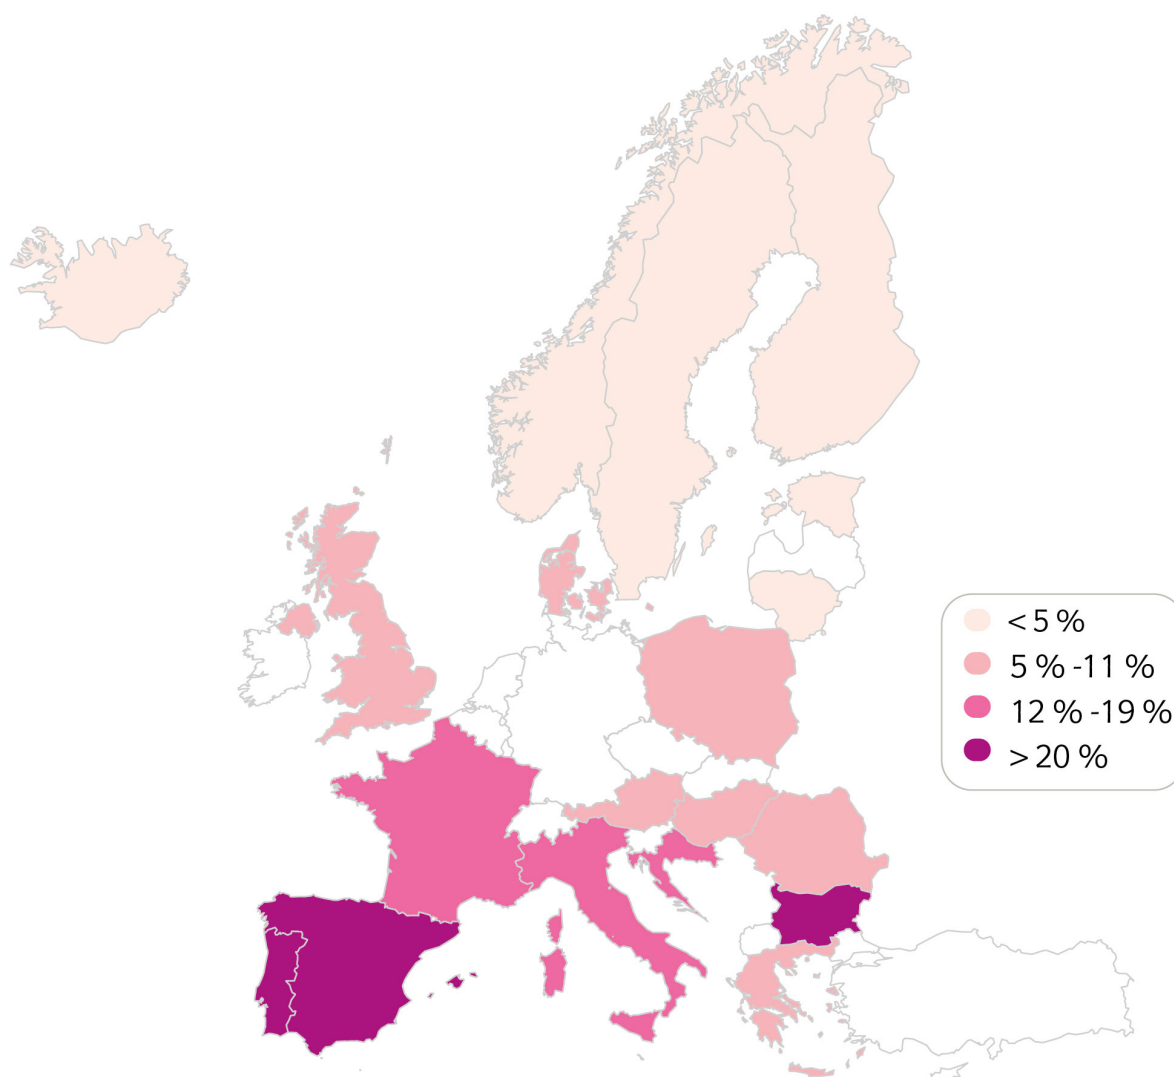

Part des consommateurs quotidiens d'alcool dans la population âgée de 18 à 64 ans, suivant les pays (en %) - 23.06.2017

Source : enquête SEAS, 2016

[Tendances n° 118 - Usages d'alcool et dommages subis : une perspective européenne]

[Accéder aux autres infographies](#)