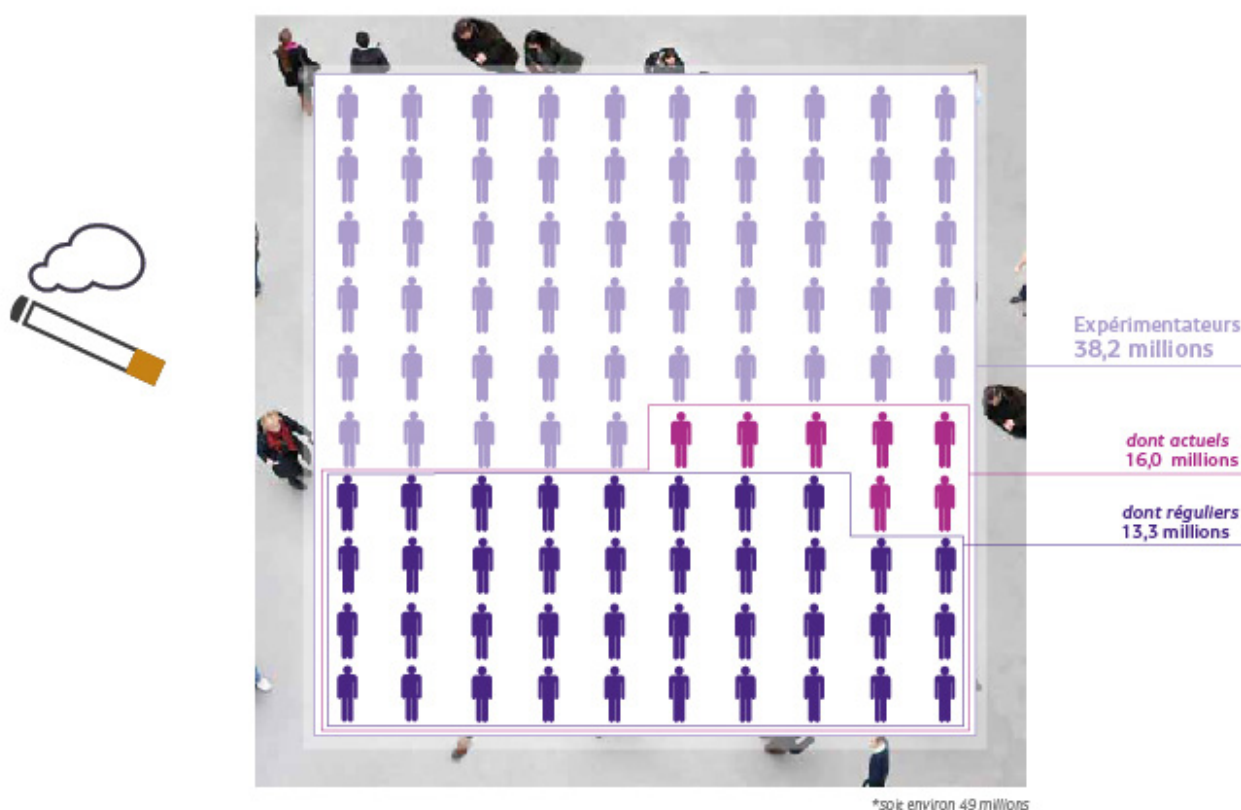

# Estimation du nombre de consommateurs de tabac en France métropolitaine parmi les 11-75 ans en 2011 - 11.06.2015

(  
Expérimentateurs : personnes ayant consommé au moins une fois au cours de leur vie  
Actuels : au moins une cigarette au cours des 30 derniers jours  
Réguliers : usage quotidien  
)

Infographie OFDT

[Accéder aux autres infographies](#)